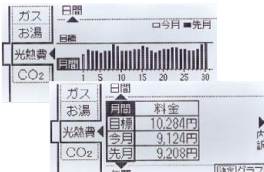

給湯器リモコン (オプション)

エネルギー機能で光熱費をチェック!

エネルギーリモコン・エネルギーインターホンリモコン

MBC-300V(C)-THG 台所リモコン

使用状況の表示例

RC-G001PE 台所リモコン

使用状況の表示例

MC-911