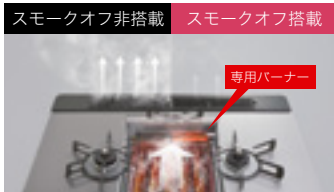

カラー	クラウドシルバー (STSV)
天板	ガラスストップ
ごとく	ほうろう
操作パネル	ステンレス

オープン価格

操作部:コンロ(左・後)

操作部:グリル+コンロ(右)

カラー	スモーキーピンク(STPK)
天板	ガラスストップ
ごとく	ほうろう
操作パネル	ステンレス

カラー	ハイドキャメル(STCM)
天板	ガラスストップ
ごとく	ほうろう
操作パネル	ステンレス

イージークリーン

熱を分散、放熱させてバーナーまわりの表面温度の上昇を抑えます。煮こぼれなどによる焦げつきを抑えるため、お掃除がラクラクです。

+R RECIPE (プラスアールレシピ)

豊富なレシピや調理サポート機能により、便利においしく料理を作ることができます。

+R RECIPE(プラスアールレシピ)について

- ・スマートフォンのOSはiOS13以降およびAndroid8以降を推奨しております。
- ・+R RECIPEはリンナイ(株)のサービスです。
- ・東邦ガス(株)製のコンロは一部使用できないサービスがあります。
- ・利用の際に規約への同意が必要です。

付属品

ココットプレート RBO-PC90WA

スモークオフ

グリル庫内の後方に搭載した専用バーナーで、焼き魚などの調理時に発生した煙やニオイを低減します。

ココットプレート

オートグリルが2回連続で使用できます。ココットプレートは、焼き魚はもちろんトーストやノンフライ調理までスイッチひとつで自動調理。

グリルのお手入れ、ラクラク

焼き網に比べて洗やすく、お手入れの手間を軽減。フッ素加工なのでお手入れが簡単です。